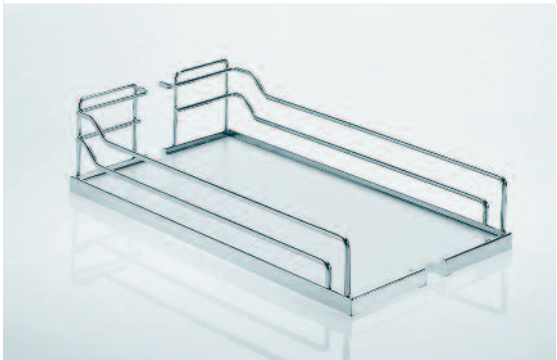

Obj. číslo Rozměry (mm)

	ŠxHxV	Závěsné koše ARENA Style pro šířku skříně:
07 4387.0005	200 x 462 x 106	250 mm
07 4385.0005	250 x 462 x 106	300 mm
07 4386.0005	350 x 462 x 106	400 mm
07 4390.0005	400 x 462 x 106	450 mm
07 4395.0005	450 x 462 x 106	500 mm
07 4396.0005	550 x 462 x 106	600 mm

Standardně
ARENAplus
Protiskluzný povrch

	ŠxHxV	Závěsné koše ARENA Classic pro šířku skříně:
00 4387.0005	200 x 462 x 106	250 mm
00 4385.0005	250 x 462 x 106	300 mm
00 4386.0005	350 x 462 x 106	400 mm
00 4390.0005	400 x 462 x 106	450 mm
00 4395.0005	450 x 462 x 106	500 mm
00 4396.0005	550 x 462 x 106	600 mm

	ŠxHxV	Závěsné celodráťené koše (chrom)
00 1975.0005	200 x 467 x 110	250 mm
00 1996.0005	250 x 467 x 110	300 mm
00 1997.0005	350 x 467 x 110	400 mm
00 1978.0005	400 x 467 x 110	450 mm
00 1979.0005	450 x 467 x 110	500 mm
00 1982.0005	550 x 467 x 110	600 mm

	ŠxHxV	Závěsné celodráťené koše (stříbrná)
00 1996.0102	250 x 467 x 110	300 mm
00 1997.0102	350 x 467 x 110	400 mm
00 1978.0102	400 x 467 x 110	450 mm
00 1979.0102	450 x 467 x 110	500 mm