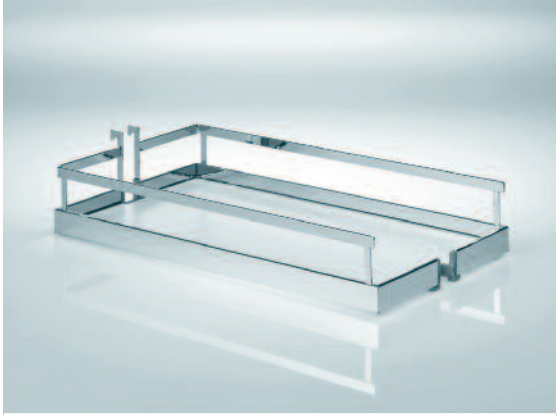

Obj. číslo Rozměry (mm)

	ŠxHxV	Závěsné koše ARENA Style pro šířku skříně:
07 4387.0005	200 x 462 x 106	250 mm
07 4385.0005	250 x 462 x 106	300 mm
07 4386.0005	350 x 462 x 106	400 mm
07 4390.0005	400 x 462 x 106	450 mm
07 4395.0005	450 x 462 x 106	500 mm
07 4396.0005	550 x 462 x 106	600 mm

Standardně
ARENAplus
Protiskluzný povrch