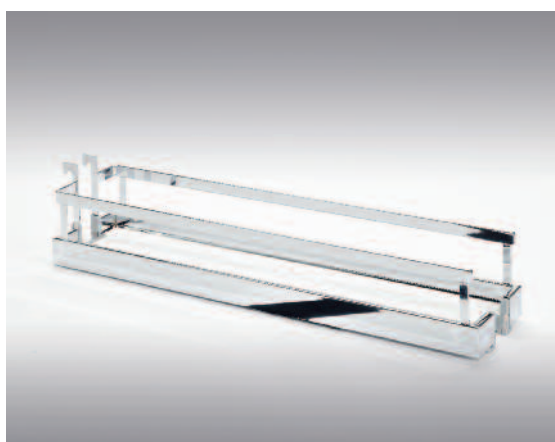

Obj. číslo

23 3498.0005 ŠxHxV
100 x 463 x 106

Závěsné koše ARENA Style

pro šířku skříně:
150 mm

Standardně
ARENAplus
Protiskluzný povrch

23 3550.0005 100 x 463 x 106

Závěsné koše ARENA Classic

pro šířku skříně:
150 mm