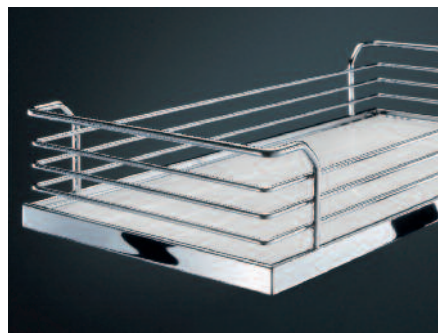

ARENA Classic