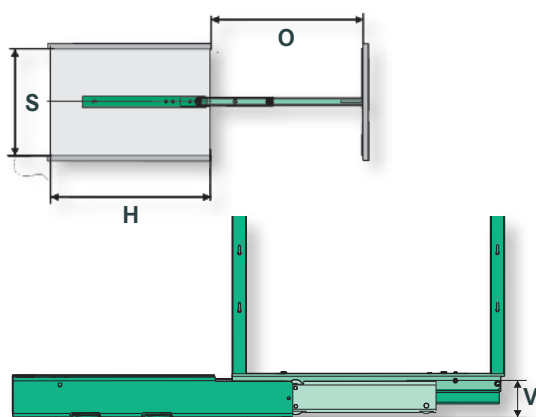

Standardně:

Obj. číslo
06 4235.9006
DISPENSA VVSx
Plnovýsuv

s mimořádně nízkou montážní výškou;
pro středem vedený výsuvný rám
vysokých skříní
Nosnost: max. 100 kg

Standardně:

Standardně:

Standardně:

DISPENSA VVSx
Plnovýsuv s nízkou montážní výškou

Výška rámu = světla výška skříně	-55 mm
V = výška spodního vedení:	35 mm
S = světla šířka skříně:	od 212 mm
H = světla hloubka skříně:	≥ 500 mm
O = plné otevření:	470 mm
Nosnost:	≤ 100 kg

Obj. číslo

 Rozměry
(mm)