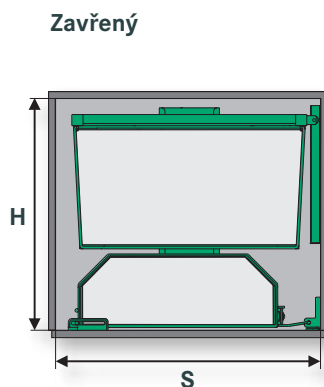

TANDEM

Šířka skříně	450 mm	500 mm	600 mm
S = světlá šířka skříně:	≥ 412 mm	≥ 462 mm	≥ 562 mm
H = světlá hloubka skříně:	≥ 500 mm	≥ 500 mm	≥ 500 mm
V = světlá výška skříně:	4-patrový: od 1100 mm 6-patrový: od 1700 mm	4-patrový: od 1100 mm 6-patrový: od 1700 mm	4-patrový: od 1100 mm 6-patrový: od 1700 mm
O = úhel otevření:	110°	110°	110°
max. zatížení při 6 patrech:	Výsuv: 50 kg Dveře: 20 kg	Výsuv: 50 kg Dveře: 20 kg	Výsuv: 60 kg Dveře: 25 kg

TANDEM

Závěsný koš ARENA Style

pro šířku skříně:	450 mm	500 mm	600 mm	ŠxHxV	Obj. číslo
	450 mm	500 mm	600 mm	383 x 275 x 75	07 3434.0005
	450 mm	500 mm	600 mm	433 x 275 x 75	07 3439.0005
	450 mm	500 mm	600 mm	518 x 275 x 75	07 3444.0005

Standardně
ARENA^{plus}
Protiskluzný povrch

TANDEM

Závěsný koš ARENA Classic

pro šířku skříně:	450 mm	500 mm	600 mm	ŠxHxV	Obj. číslo
	450 mm	500 mm	600 mm	383 x 275 x 88	01 3434.0005
	450 mm	500 mm	600 mm	433 x 275 x 88	01 3439.0005
	450 mm	500 mm	600 mm	518 x 275 x 88	01 3444.0005