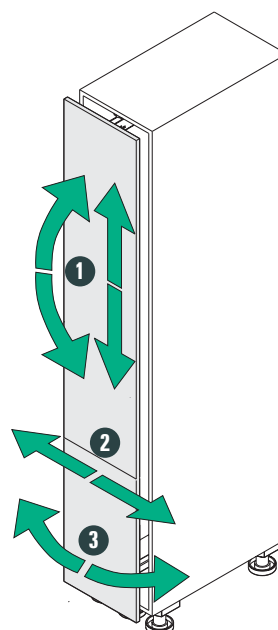

Seřízení se provede dvěma šrouby na rámu nahoře
a dvěma dole - seřízení je velmi jednoduché.

Okamžitá vizuální kontrola během práce zaručuje
rychlost a preciznost seřízení skříně.