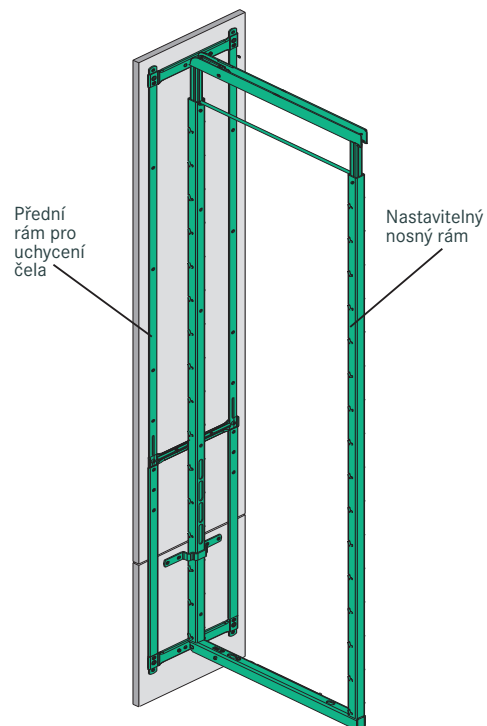

ARENA Classic

ARENA Style

Rám

Rám	Obj. číslo	Světlá výška korpusu
Nastavitelný nosný rám	05 4381.0102	1200-1600 mm
Přední rám pro uchycení čela	00 4215.0102	
Sestava	23 2220.0102	
Nastavitelný nosný rám	05 4382.0102	1600-2000 mm
Přední rám pro uchycení čela	00 4216.0102	
Sestava	23 2221.0102	
Nastavitelný nosný rám	05 4383.0102	1900-2300 mm
Přední rám pro uchycení čela	00 4217.0102	
Sestava	23 2222.0102	

Výška rámu = světla výška skříně	-55 mm
V = výška spodního vedení:	35 mm
S = světla šířka skříně:	od 212 mm
H = světla hloubka skříně:	≥ 500 mm
O = plné otevření:	470 mm
Nosnost:	≤ 100 kg

Obj. číslo

 Rozměry
(mm)