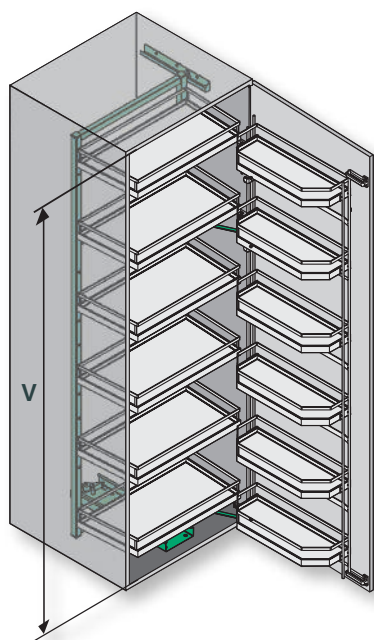

TANDEM

Šířka skříně	450 mm	500 mm	600 mm
S = světlá šířka skříně:	≥ 412 mm	≥ 462 mm	≥ 562 mm
H = světlá hloubka skříně:	≥ 500 mm	≥ 500 mm	≥ 500 mm
V = světlá výška skříně:	4-patrový: od 1100 mm 6-patrový: od 1700 mm	4-patrový: od 1100 mm 6-patrový: od 1700 mm	4-patrový: od 1100 mm 6-patrový: od 1700 mm
O = úhel otevření:	110°	110°	110°
max. zatížení při 6 patrech:	Výsuv: 50 kg Dveře: 20 kg	Výsuv: 50 kg Dveře: 20 kg	Výsuv: 60 kg Dveře: 25 kg

TANDEM

Závěsný koš ARENA Style

pro šířku skříně:	450 mm	500 mm	600 mm	ŠxHxV	Obj. číslo
	450 mm	500 mm	600 mm	383 x 275 x 75	07 3434.0005
	450 mm	500 mm	600 mm	433 x 275 x 75	07 3439.0005
	450 mm	500 mm	600 mm	518 x 275 x 75	07 3444.0005

Standardně
ARENA^{plus}
Protiskluzný povrch

TANDEM

Závěsný koš ARENA Classic

pro šířku skříně:	450 mm	500 mm	600 mm	ŠxHxV	Obj. číslo
	450 mm	500 mm	600 mm	383 x 275 x 88	01 3434.0005
	450 mm	500 mm	600 mm	433 x 275 x 88	01 3439.0005
	450 mm	500 mm	600 mm	518 x 275 x 88	01 3444.0005