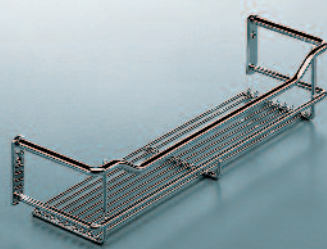

001079.0005