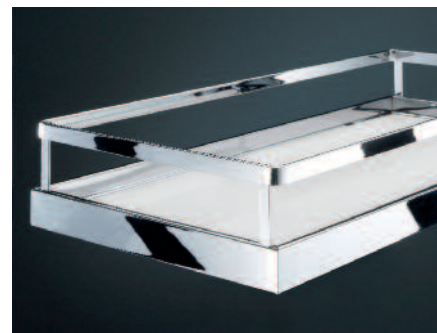

ARENA Style