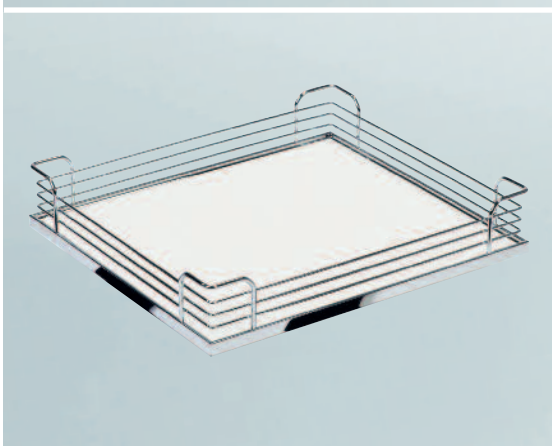

TANDEM Solo Závěsný koš ARENA Classic

	ŠxHxV	pro šířku skříně:	
01 3464.0005	328 x 420 x 88	450 mm	
01 3471.0005	378 x 420 x 88	500 mm	
01 3478.0005	478 x 420 x 88	600 mm