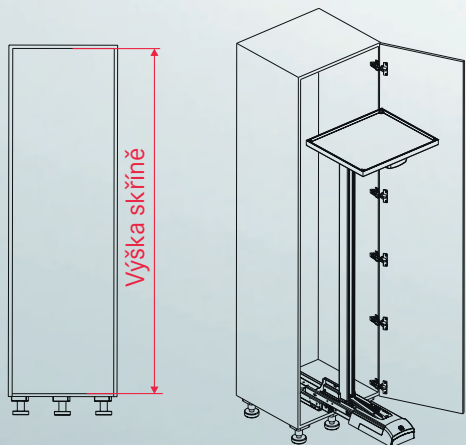

Zatížení výsuvu:

hmotnost systému + nákladu

= max. 130 kg

(v závislosti na konstrukci skříně)

Rám CONVOY Lavidó

Standardně:

Obj. číslo	Světlá výška skříně	Užitná výška rámu	Max. počet polic
00 2366.0102	1600-1699	1230	4
00 2369.0102	1900-1999	1530	4-5
00 2370.0102	2000-2099	1630	4-5

Obj. číslo Pro šířku skříně: **Sada polic CONVOY Lavidó**

28 0425.0005	450	Sada 4 polic – obsahuje:
28 0426.0005	500	1 polici s integrovaným vrchním vedením
28 0427.0005	600	3 police, výškově nastavitelné 4x příslušenství 1 stabilizátor korpusu 1 upevňovací vzpěru 1 úchytka
28 0429.0005	450	Sada 5 polic – obsahuje:
28 0430.0005	500	1 polici s integrovaným vrchním vedením
28 0431.0005	600	4 police, výškově nastavitelné 5x příslušenství 1 stabilizátor korpusu 1 upevňovací vzpěru 1 úchytka