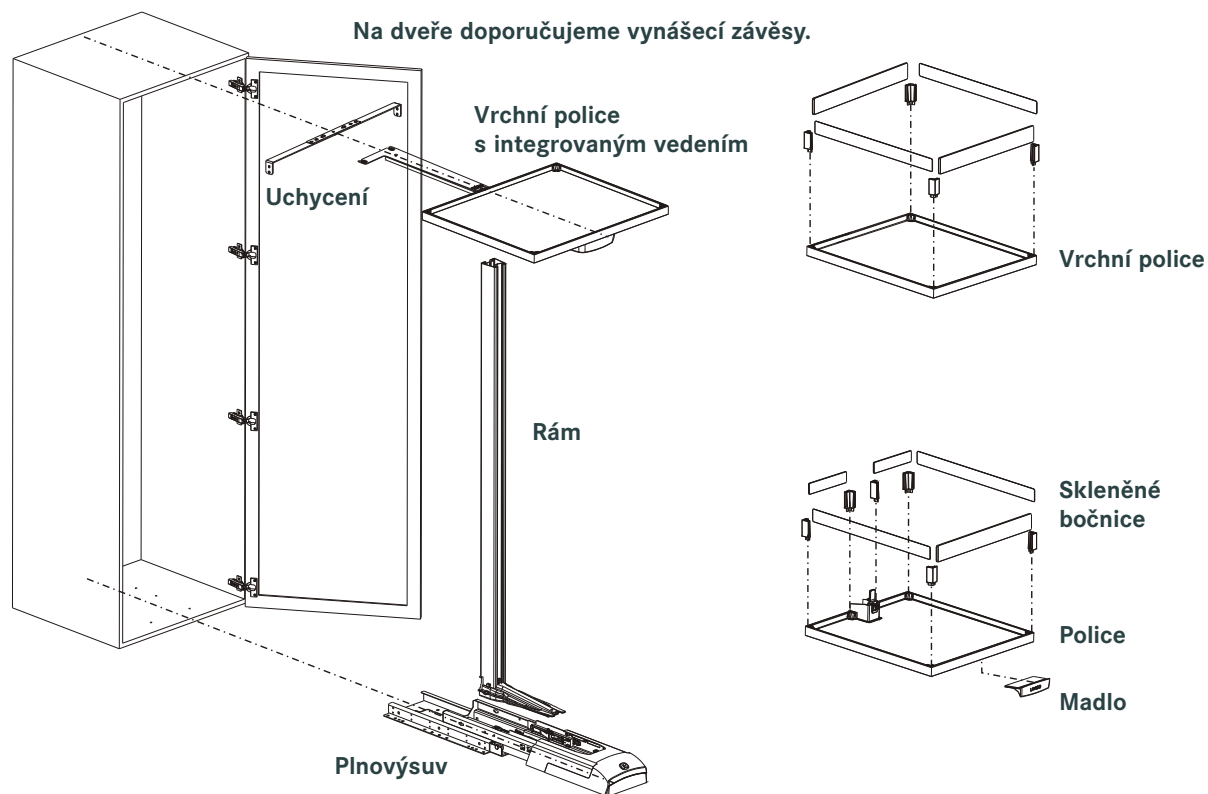

Rozložení polic na rámu lze jednoduchým posunutím plynule měnit.

Vybavení: