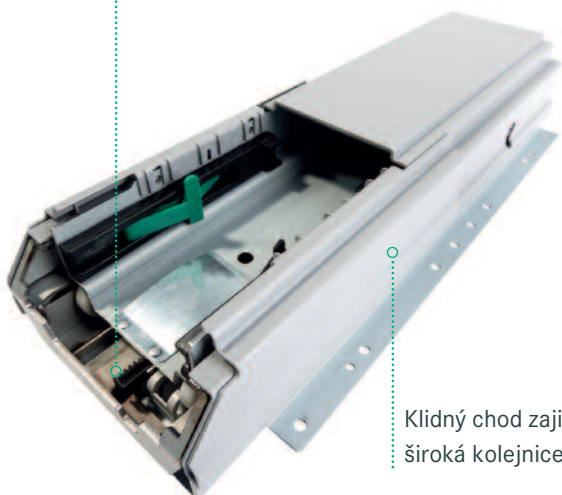

Jednoduché, rychlé a přesné seřízení.

Stoprocentní spolehlivost díky synchronizaci na ozubeném segmentu.

Klidný chod zajišťuje široká kolejnice.

CONVOY Centro jsme navrhli tak, aby jeho montáž a seřízení byla rychlá a snadná. Seřizovací šrouby jsou dobře dosažitelné. Jediné, co budete potřebovat, je křížový šroubovák.

- Jediné potřebné nářadí: křížový šroubovák
- Jednoznačné polohování, bez opakovaného utahování a povolování
- Spojení rámu a výsuvného systému bez použití nářadí
- Montáž a demontáž čela bez nářadí
- Jednoduchá demontáž skříňového systému tlačítkem