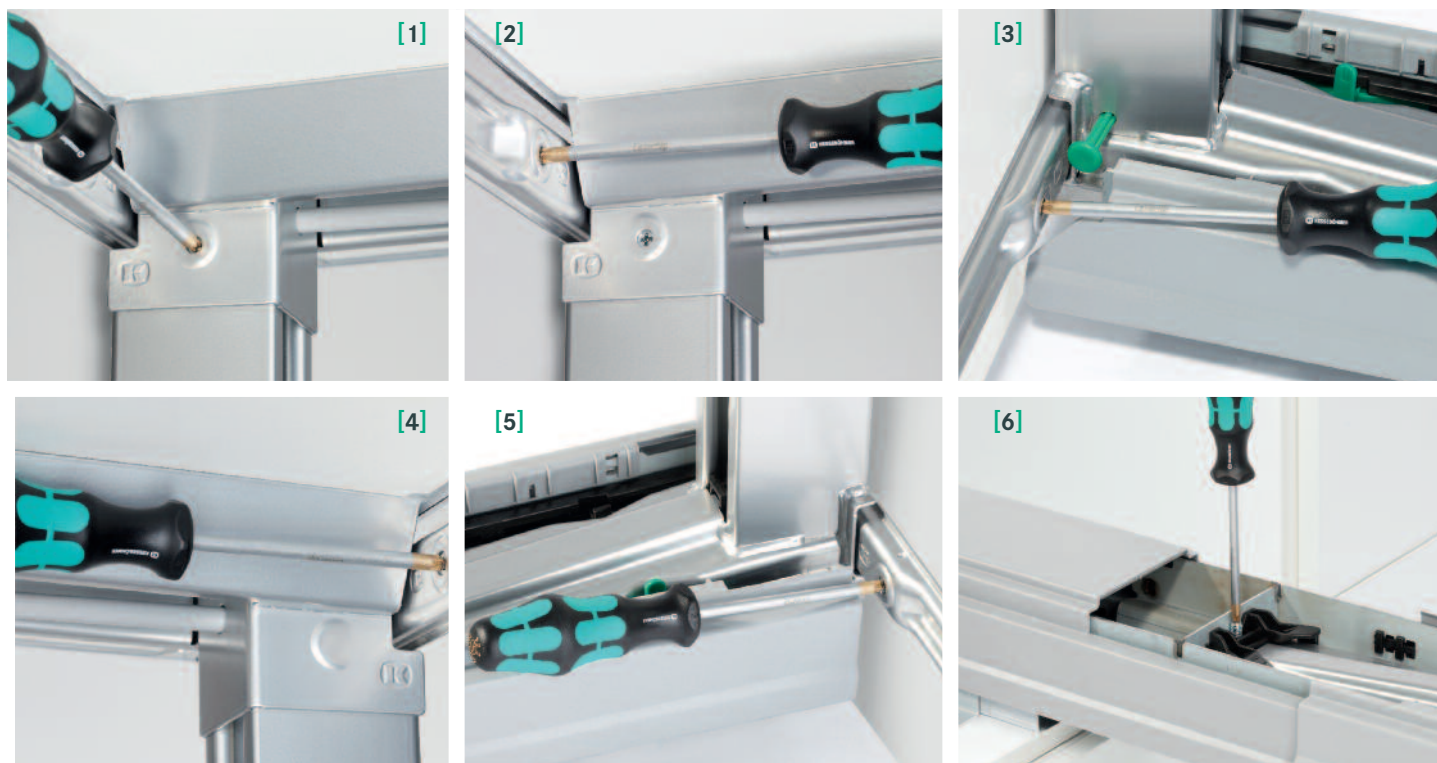

Jednoduché, rychlé a přesné seřízení.

Stoprocentní spolehlivost díky synchronizaci na ozubeném segmentu.

Klidný chod zajišťuje široká kolejnice.

CONVOY Centro jsme navrhli tak, aby jeho montáž a seřízení byla rychlá a snadná. Seřizovací šrouby jsou dobře dosažitelné. Jediné, co budete potřebovat, je křížový šroubovák.

- Jediné potřebné nářadí: křížový šroubovák
- Jednoznačné polohování, bez opakovaného utahování a povolování
- Spojení rámu a výsuvného systému bez použití nářadí
- Montáž a demontáž čela bez nářadí
- Jednoduchá demontáž skříňového systému tlačítkem