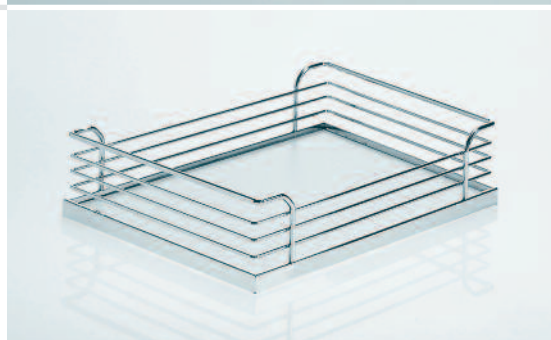

TANDEM

Závěsný koš ARENA Classic

pro šířku skříně:	450 mm	500 mm	600 mm	ŠxHxV	Obj. číslo
	450 mm	500 mm	600 mm	383 x 275 x 88	01 3434.0005
	450 mm	500 mm	600 mm	433 x 275 x 88	01 3439.0005
	450 mm	500 mm	600 mm	518 x 275 x 88	01 3444.0005