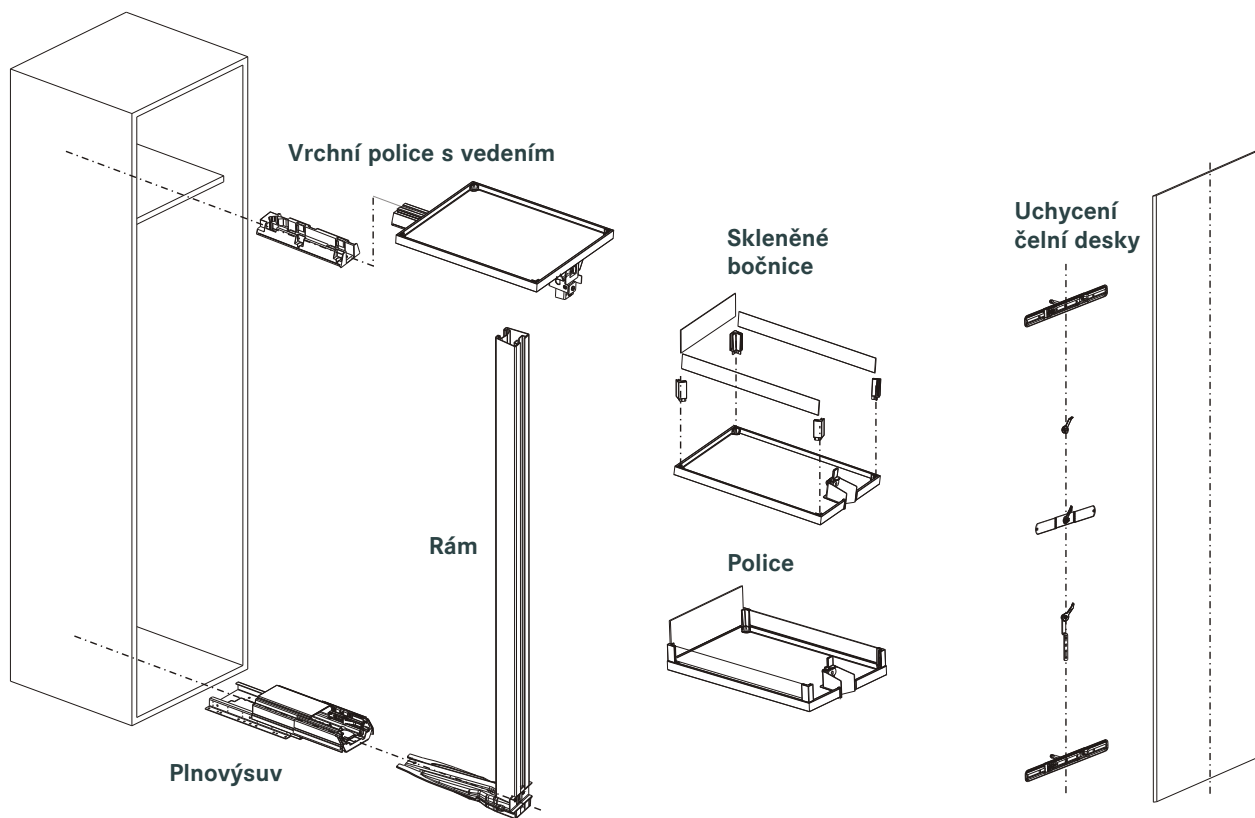

Výsuv pro vysoké skříně
v šířce 25 až 60 cm

**TANDEM solo****Strana 1-23**

Základní provedení
potravinové skříně

**TANDEM****Strana 1-25**

Kombinovaný systém
pro skříně šířky 45 až 60 cm

**Úklidová skříň****Strana 1-29**

Pořádek začíná zde

CONVOY Centro

Bez omezení přestavitelné police

Existuje **mnoho důvodů**, proč je CONVOY Centro nejlepším řešením pro potravinovou skříň. Například:

- Boční přístup na polici bez problémů.
- Všechny police lze jednou rukou plynule posunout na požadovanou výšku.
- Tiché tlumení výsuvu ve standardní výbavě.
Nově optimalizovaná dovírací automatika.
- Vylepšené vlastnosti: CONVOY Centro s novým pojezdovým systémem vyjede z korpusu skříně zcela lehce.
- CONVOY Centro. Vše, co potřebujete na uložení potravin.

Rozložení polic na rámu lze jednoduchým posunutím plynule měnit.

Vybavení:

Obj. číslo
00 2269.7930

Standardně:
 ClickFixx

Plnovýsuv CONVOY Centro
s integrovaným tlumením a pojezdovou automatikou (SoftStopp Pro).
Kolejnice se synchronizací a 100% spolehlivou funkcí (Synchronatic).
Sada obsahuje: kolejnici s předmontovaným krytem (dolů) a vodící lištu (nahoru)
Výjezd výsuvu: 470 mm
Světlá hloubka skříně: ≥ 500 mm
Zatížení výsuvu:
hmotnost systému + čela + nákladu = max. 130 kg
(v závislosti na konstrukci skříně)