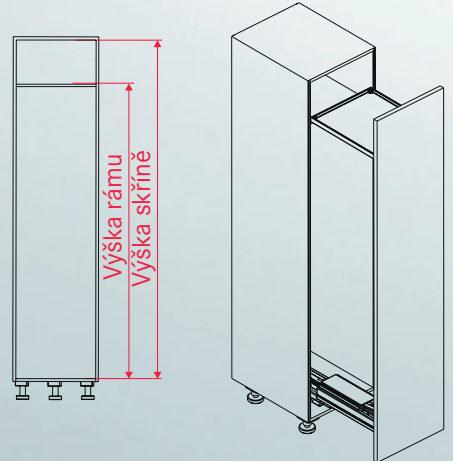

Obj. číslo	Světlá výška skříně	Užitná výška rámu	Přední úchyt	Max. počet polic
00 2246.0102	1600-1699	1230	B	4
00 2249.0102	1900-1999	1530	A+B	4-5