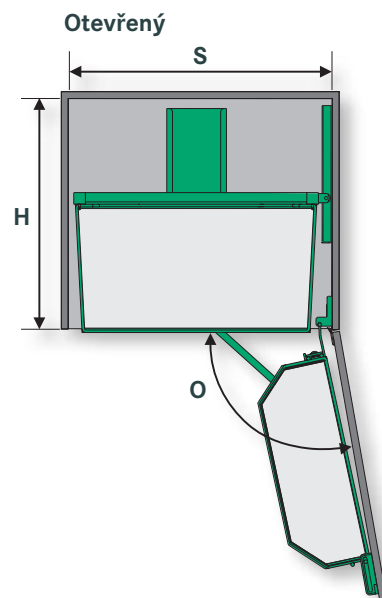

TANDEM

Šířka skříně	450 mm	500 mm	600 mm
S = světlá šířka skříně:	≥ 412 mm	≥ 462 mm	≥ 562 mm
H = světlá hloubka skříně:	≥ 500 mm	≥ 500 mm	≥ 500 mm
V = světlá výška skříně:	4-patrový: od 1100 mm 6-patrový: od 1700 mm	4-patrový: od 1100 mm 6-patrový: od 1700 mm	4-patrový: od 1100 mm 6-patrový: od 1700 mm
O = úhel otevření:	110°	110°	110°
max. zatížení při 6 patrech:	Výsuv: 50 kg Dveře: 20 kg	Výsuv: 50 kg Dveře: 20 kg	Výsuv: 60 kg Dveře: 25 kg

TANDEM

Závěsný koš ARENA Style

pro šířku skříně:	450 mm	500 mm	600 mm	ŠxHxV	Obj. číslo
	450 mm	500 mm	600 mm	383 x 275 x 75	07 3434.0005
	450 mm	500 mm	600 mm	433 x 275 x 75	07 3439.0005
	450 mm	500 mm	600 mm	518 x 275 x 75	07 3444.0005

Standardně
ARENA^{plus}
Protiskluzný povrch

TANDEM

Závěsný koš ARENA Classic

pro šířku skříně:	450 mm	500 mm	600 mm	ŠxHxV	Obj. číslo
	450 mm	500 mm	600 mm	383 x 275 x 88	01 3434.0005
	450 mm	500 mm	600 mm	433 x 275 x 88	01 3439.0005
	450 mm	500 mm	600 mm	518 x 275 x 88	01 3444.0005