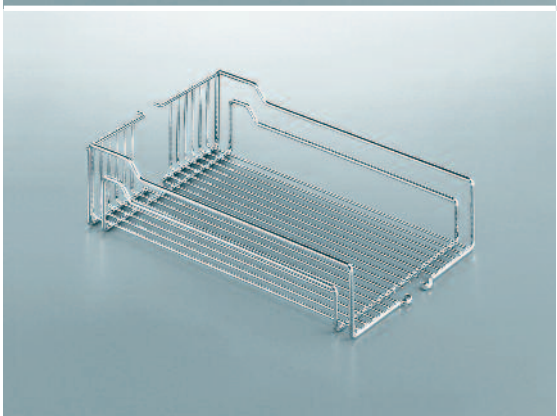

ŠxHxV	Závěsné celodráťené koše (chrom)
00 1975.0005	200 x 467 x 110	250 mm
00 1996.0005	250 x 467 x 110	300 mm
00 1997.0005	350 x 467 x 110	400 mm
00 1978.0005	400 x 467 x 110	450 mm
00 1979.0005	450 x 467 x 110	500 mm
00 1982.0005	550 x 467 x 110	600 mm

	ŠxHxV	Závěsné celodráťené koše (stříbrná)
00 1996.0102	250 x 467 x 110	300 mm
00 1997.0102	350 x 467 x 110	400 mm
00 1978.0102	400 x 467 x 110	450 mm
00 1979.0102	450 x 467 x 110	500 mm