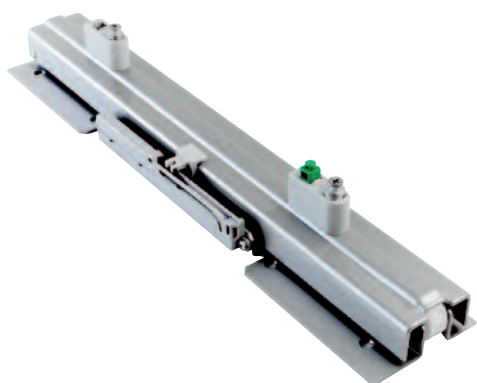

Standardně:
SOFTSTOPP
Tlumení

Obj. číslo

06.4222.9006

DISPENSA V-X

Plnovýsuv

s mimořádně nízkou montážní výškou;
pro středem vedený výsuvný rám
vysokých skříní
Nosnost: max. 120 kg

Standardně:
SOFTSTOPPPLUS
Tlumení