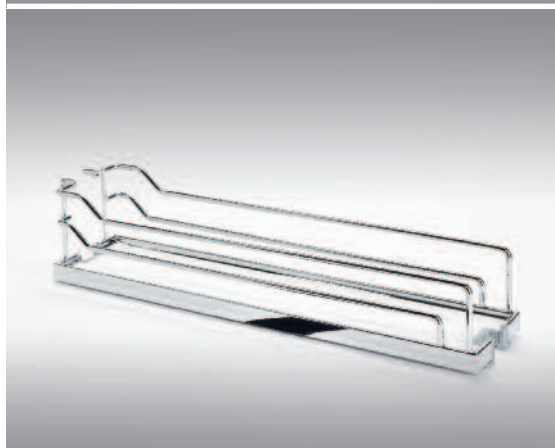

23 3550.0005 100 x 463 x 106

Závěsné koše ARENA Classic

pro šířku skříně:
150 mm