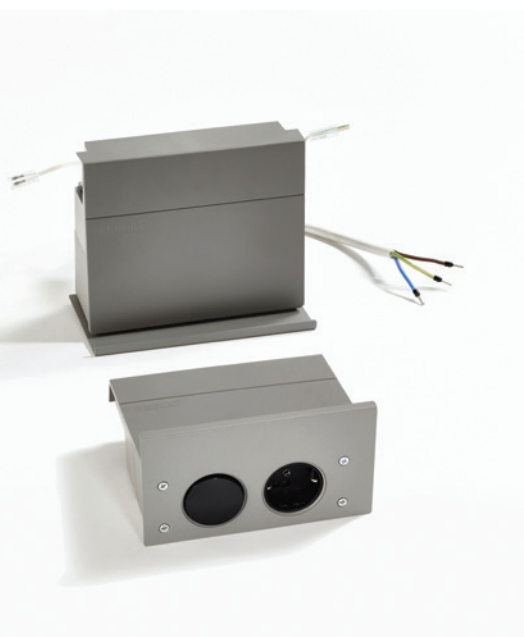

Linero MosaiQ eBoxx

Sada eBoxx - jednozásuvková LINERO MosaiQ

Sada obsahuje:

- 1 × elektrická zásuvka
- 1 × vypínač pro integrovaný zdroj LED
- 1 × zdroj LED - max. 30 Watt, 100-230 Volt, 50/60 Hz, 24 Volt
  30 Watt = max. pro 510 cm LED osvětlení
- 1 × napájecí kabel, 2 m
- 1 × propojovací kabel pro LED

Sada neobsahuje světelné lišty LED

sada eBoxx jednozásuvková	Rozměr (mm)	Obj. číslo
	165×92×139 mm	00 8957.9843