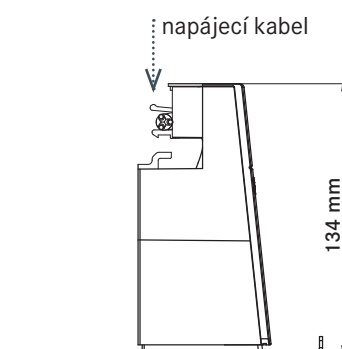

Rozměry (mm)

Obj. číslo

Světelná lišta LED

LINERO MosaiQ

Barevná teplota: 4000 K (neutrální bílá)

VČ. difuzoru

1,68 W

2,24 W

3,36 W

Š×H×V

290×11×10

383×11×10

568×11×10

00 8935

00 8936

00 8937

Jednoduchá montáž; lišta LED s variabilní,
snadno nastavitelnou délkou