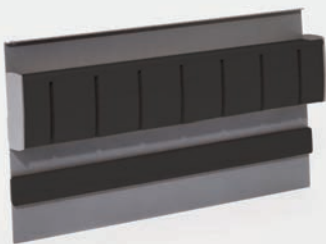

Š×H×V
00 8906 350×45×200

Magnetický držák na nože

LINERO MosaiQ

Dekor: černo-šedý plast

Barva:
titanově šedá 9843
grafitově černá 9844