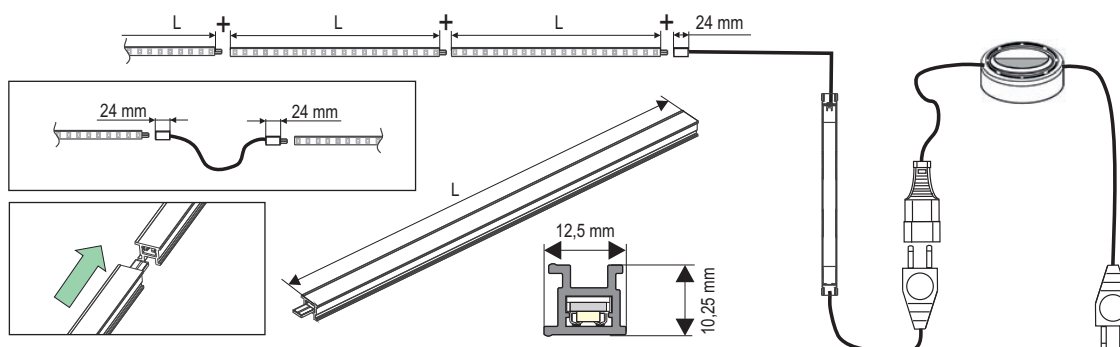

Linero MosaiQ Světelná lišta LED

Schéma zapojení

Světelná lišta LED:

Délka	obj. číslo
L = 290	00 8935
L = 383	00 8936
L = 568	00 8937

Rozměry (mm) **Obj. číslo**

Světelná lišta LED

LINERO MosaiQ

Barevná teplota: 4000 K (neutrální bílá)