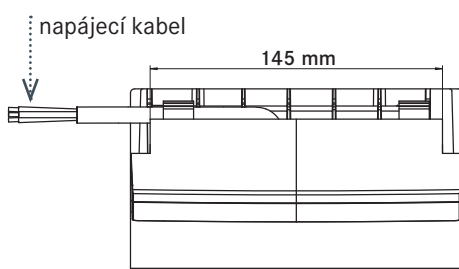

Rozměry (mm)

Obj. číslo

Světelná lišta LED

LINERO MosaiQ

Barevná teplota: 4000 K (neutrální bílá)

VČ. difuzoru

1,68 W

2,24 W

3,36 W

Š×H×V

290×11×10

383×11×10

568×11×10

00 8935

00 8936

00 8937

Jednoduchá montáž; lišta LED s variabilní,
snadno nastavitelnou délkou