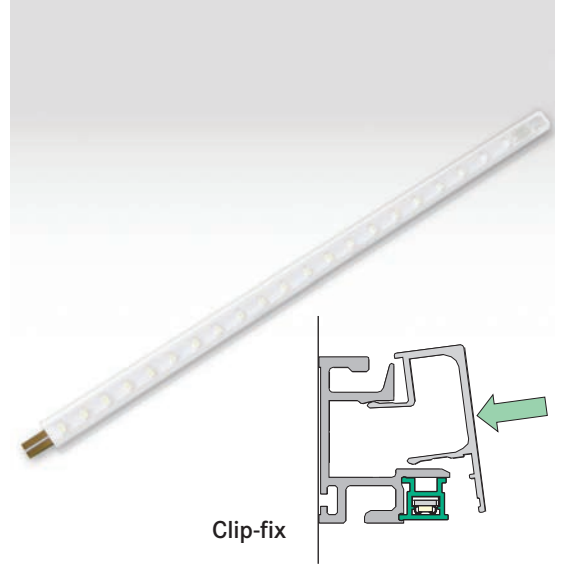

Rozměry (mm)

Obj. číslo

Světelná lišta LED

LINERO MosaiQ

Barevná teplota: 4000 K (neutrální bílá)

VČ. difuzoru

1,68 W

2,24 W

3,36 W

Š×H×V

290×11×10

383×11×10

568×11×10

00 8935

00 8936

00 8937

Jednoduchá montáž; lišta LED s variabilní,
snadno nastavitelnou délkou