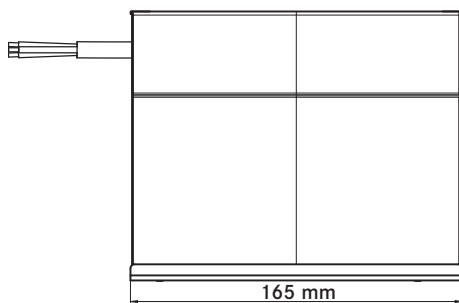

Rozměry (mm)

Obj. číslo

Světelná lišta LED

LINERO MosaiQ

Barevná teplota: 4000 K (neutrální bílá)

VČ. difuzoru

1,68 W

2,24 W

3,36 W

Š×H×V

290×11×10

383×11×10

568×11×10

00 8935

00 8936

00 8937

Jednoduchá montáž; lišta LED s variabilní,
snadno nastavitelnou délkou