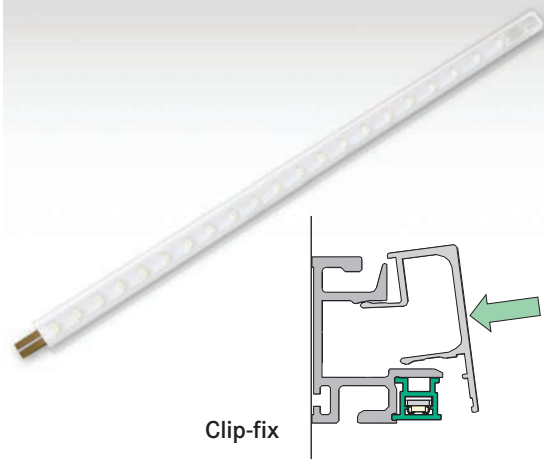

Rozměry (mm)   **Obj. číslo**

Světelná lišta LED

LINERO MosaiQ

Barevná teplota: 4000 K (neutrální bílá)

Vč. difuzoru

	Š×H×V	
1,68 W	290×11×10	00 8935
2,24 W	383×11×10	00 8936
3,36 W	568×11×10	00 8937

Jednoduchá montáž; lišta LED s variabilní,
snadno nastavitelnou délkou