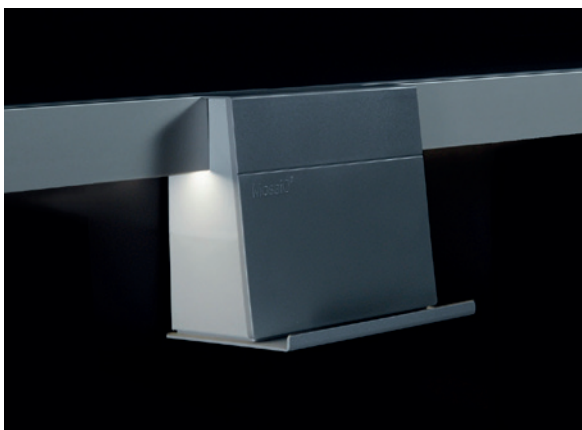

Rozměry (mm)

Obj. číslo

Světelná lišta LED

LINERO MosaiQ

Barevná teplota: 4000 K (neutrální bílá)

VČ. difuzoru

1,68 W

2,24 W

3,36 W

Š×H×V

290×11×10

383×11×10

568×11×10

00 8935

00 8936

00 8937

Jednoduchá montáž; lišta LED s variabilní,
snadno nastavitelnou délkou