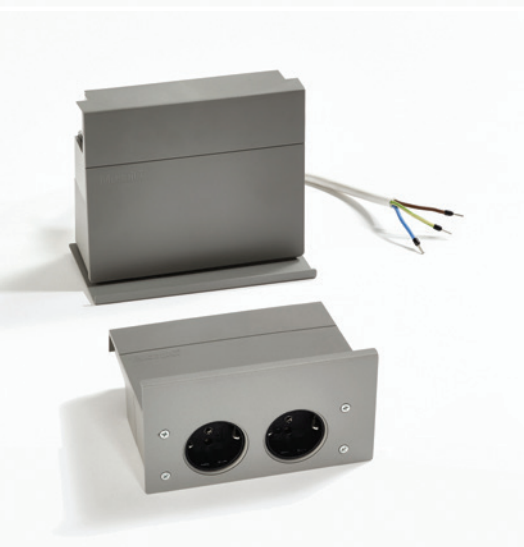

Sada eBoxx - dvouzásuvková LINERO MosaiQ

Sada obsahuje:

- 2 × elektrická zásuvka
- 1 × napájecí kabel, 2 m

Sada neobsahuje světelné lišty LED

sada eBoxx dvouzásuvková	Rozměr (mm)	Obj. číslo
	165×92×139 mm	00 8958.9843