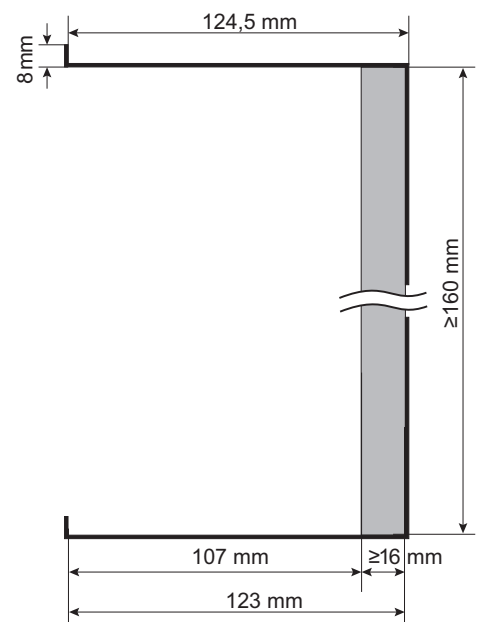

Barva:

titanově šedá 9843

grafitově šedá 9844