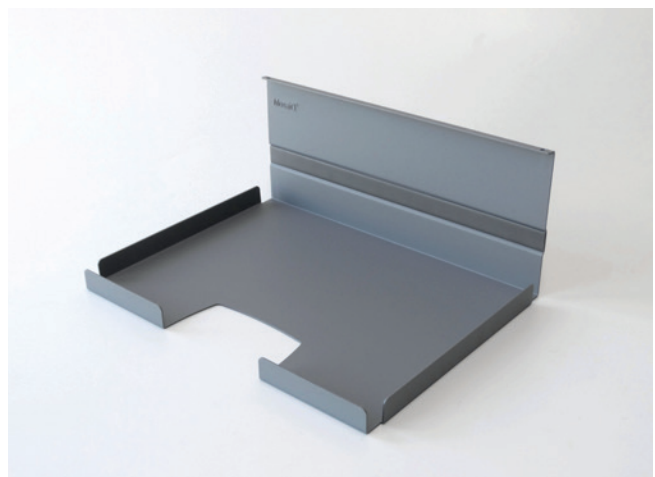

NOVINKA

Obj. číslo

Rozměry (mm)
Š×H×V

Univerzální police A4
LINERO MosaiQ

00 8953

335×250×140

Barva:
titanově šedá 9843
grafitově šedá 9844

Odkládací plocha
332×247

Barva:
imitace nerez 9845

Univerzální police 140

LINERO MosaiQ

Barva:
titanově šedá 9843
grafitově černá 9844

Š×H×V
350×110×140 **00 8912**

Odkládací plocha:
350×107

Univerzální police 200

LINERO MosaiQ