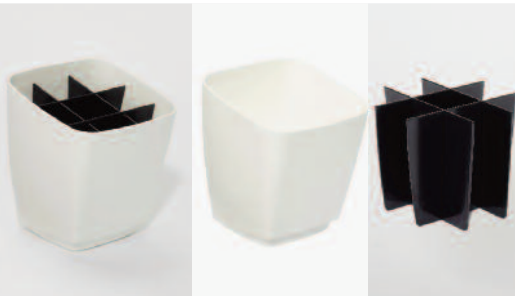

Š×H×V
00 8910 135×135×156

Nádoba na byliny

LINERO MosaiQ

vč. vyjímatelného dělítko

Materiál: UV odolný, vhodný pro potraviny, lze mýt v myčce

Barva: 9003

Š×H×V
00 8911 116×115×56

Plochá miska

LINERO MosaiQ

Materiál: UV odolný, vhodný pro potraviny, lze mýt v myčce

Barva: 9003