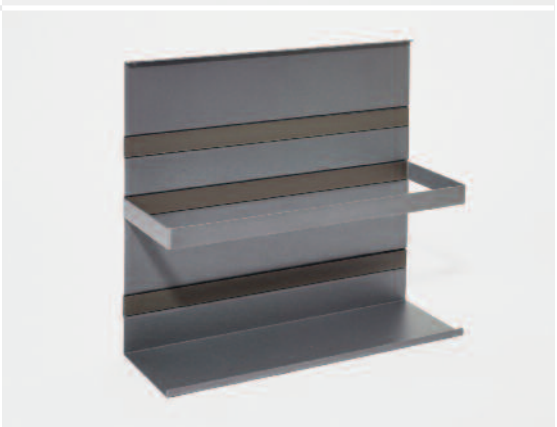

Univerzální police 300 s ohrádkou	Š×H×V	
LINERO MosaiQ	350×110×300	00 8919
Barva:		
titanově šedá 9843		
grafitově černá 9844		
	Odkládací plocha:	
	350×107