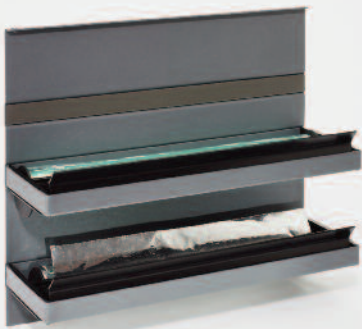

Š×H×V
00 8909 350×110×300

ROLLINERO držák na fólie

LINERO MosaiQ

Vhodný pro role až do šíře 330 mm

Barva:
titanově šedá 9843
grafitově černá 9844