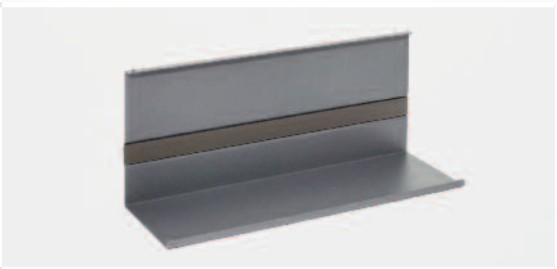

Univerzální police 140	Š×H×V	
LINERO MosaiQ	350×110×140	00 8912
Barva:		
titanově šedá 9843		
grafitově černá 9844		
	Odkládací plocha:	
	350×107