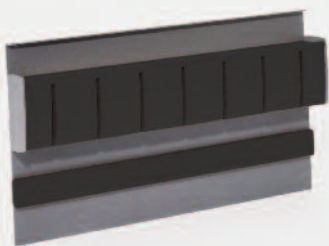

Š×H×V
00 8906 350×45×200

Magnetický držák na nože

LINERO MosaiQ

Dekor: černo-šedý plast

Barva:
titanově šedá 9843
grafitově černá 9844