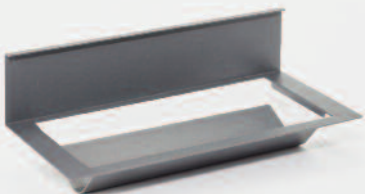

Obj. číslo Rozměry (mm)

Š×H×V  
**00 8927** 350×110×300  
  
350×107**Magnetická tabulka 300****LINERO MosaiQ**

Magnetická tabulka na psaní, s magnety (omyvatelná)

Odkládací plocha

Barva:  
titanově šedá 9843  
grafitově černá 9844Š×H×V  
**00 8908** 350×155×120**Držák papírové role****LINERO MosaiQ**